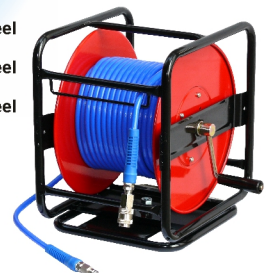

**AA-2206B**  
PU braid hose reel (8×12mm×15M)  
**AA-2206C**  
PU braid hose reel (9.5×13.5mm×12M)

**AA-2207A**  
PU braid hose reel (6.5×10mm×20M)  
**AA-2207B**  
PU braid hose reel (8×12mm×20M)  
**AA-2207C**  
PU braid hose reel (9.5×13.5mm×15M)

**AA-2005**  
PU hose reel

**AA-2006**  
PU hose reel

**AA-2110**  
PU braid hose reel  
**AA-2111**  
PU braid hose reel  
**AA-2112**  
PU braid hose reel  
**AA-2113**  
PU braid hose reel

Model	Hose Type	Hose Size (I.D.×O.D.) mm	Hose Length (Outlet)		Hose Length (Inlet)		Max. Pressure		Fitting (NPT) Brass	Case material
			meter	ft	meter	ft	psi	kg/cm <sup>2</sup>		
AA-2005	PU	5×8	1.2	4	—	—	110	8	1/4" MALE/FEMALE	Plastic
AA-2006	PU	5×8	7.5	25	—	—	110	8	1/4" MALE/FEMALE	Plastic
AA-2103A	PU braid	6.5×10	10	33	0.5	1.65	140	10	1/4" MALE	Plastic
AA-2103B	PU braid	8×12	8	26	0.5	1.65	140	10	1/4" MALE	Plastic
AA-2104A	PU braid	6.5×10	10	33	0.5	1.65	140	10	1/4" MALE	Plastic
AA-2104B	PU braid	8×12	8	26	0.5	1.65	140	10	1/4" MALE	Plastic
AA-2110	PU braid	6.5×10	30	100	1.1	3.6	140	10	1/4" MALE	Steel
AA-2111	PU braid	6.5×10	50	165	1.1	3.6	140	10	1/4" MALE	Steel
AA-2112	PU braid	8.5×12.5	30	100	1.1	3.6	140	10	1/4" MALE	Steel
AA-2113	PU braid	8.5×12.5	40	132	1.1	3.6	140	10	1/4" MALE	Steel
AA-2204A	PU braid	6.5×10	10	33	0.5	1.65	110	8	1/4" MALE	Steel
AA-2204B	PU braid	8×12	9	30	0.5	1.65	110	8	1/4" MALE	Steel
AA-2206B	PU braid	8×12	15	50	0.5	1.65	110	8	1/4" MALE	Steel
AA-2206C	PU braid	9.5×13.5	12	40	0.5	1.65	110	8	3/8" MALE	Steel
AA-2207A	PU braid	6.5×10	20	66	1.0	3.3	110	8	1/4" MALE	Steel
AA-2207B	PU braid	8×12	20	66	1.0	3.3	110	8	1/4" MALE	Steel
AA-2207C	PU braid	9.5×13.5	15	50	1.0	3.3	110	8	3/8" MALE	Steel
AA-2115A	PU braid	8×12	10	33	0.5	1.65	140	10	1/4" MALE	Steel
AA-2115B	PU braid	8×12	12	40	0.5	1.65	140	10	1/4" MALE	Steel
AA-2115C	PU braid	8×12	15	50	0.5	1.65	140	10	1/4" MALE	Steel
AA-2115D	PU braid	10×15	10	33	0.5	1.65	140	10	3/8" MALE	Steel